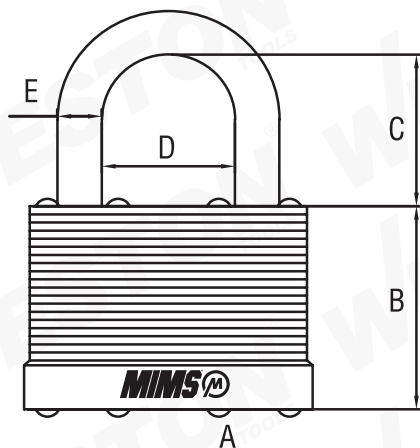

## CANDADO LAMINADO

- Cuerpo de acero con acabado niquelado
- Cilindro de latón
- Gancho corto
- País de origen China

Incluye:  
2 Llaves de acero por candado

### ESPECIFICACIONES TÉCNICAS

CÓDIGO	CONTENIDO	MEDIDA (A)	LLAVE DISPONIBLE	NIVEL DE SEGURIDAD	RESISTENCIA A LA CORROSIÓN	DIMENSIONES (mm)			
						B	C	D	E
BL-0255	1 pieza	30mm	BL-0565	3	3	26	17	14	5
BL-0260	1 pieza	40mm	BL-0570	4	3	33	24	20	6
BL-0265	1 pieza	50mm	BL-0570	6	3	37	27	24	8.8
BL-0270	2 piezas	30mm	BL-0565	3	3	26	17	14	5
BL-0275	2 piezas	40mm	BL-0570	4	3	33	24	20	6
BL-0280	2 piezas	50mm	BL-0570	6	3	37	27	24	8.8
BL-0285	4 piezas	30mm	BL-0570	3	3	26	17	14	5
BL-0290	4 piezas	40mm	BL-0570	4	3	33	24	20	6
BL-0295	4 piezas	50mm	BL-0570	6	3	37	27	24	8.8