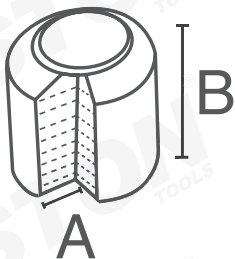

## RODILLOS T<sup>M</sup>P

- Uso profesional
- Densidad alta y mayor durabilidad
- Para trabajos profesionales
- Cubre más superficie
- Material estandar de plástico
- Reutilizable
- Para todo tipo de pintura
- País de origen China

### ESPECIFICACIONES TÉCNICAS

CÓDIGO	MEDIDAS (cm)		PARA SUPERFICIES
	A	B	
BR-0870	3/8" (9,52 mm)	9" (228,6 mm)	Lisas
BR-0875	3/4" (19,05 mm)	9" (228,6 mm)	Semilisas
BR-0880	1" (25,4 mm)	9" (228,6 mm)	Rugosas
BR-0885	1-1/4" (31,75 mm)	9" (228,6 mm)	Muy Rugosas